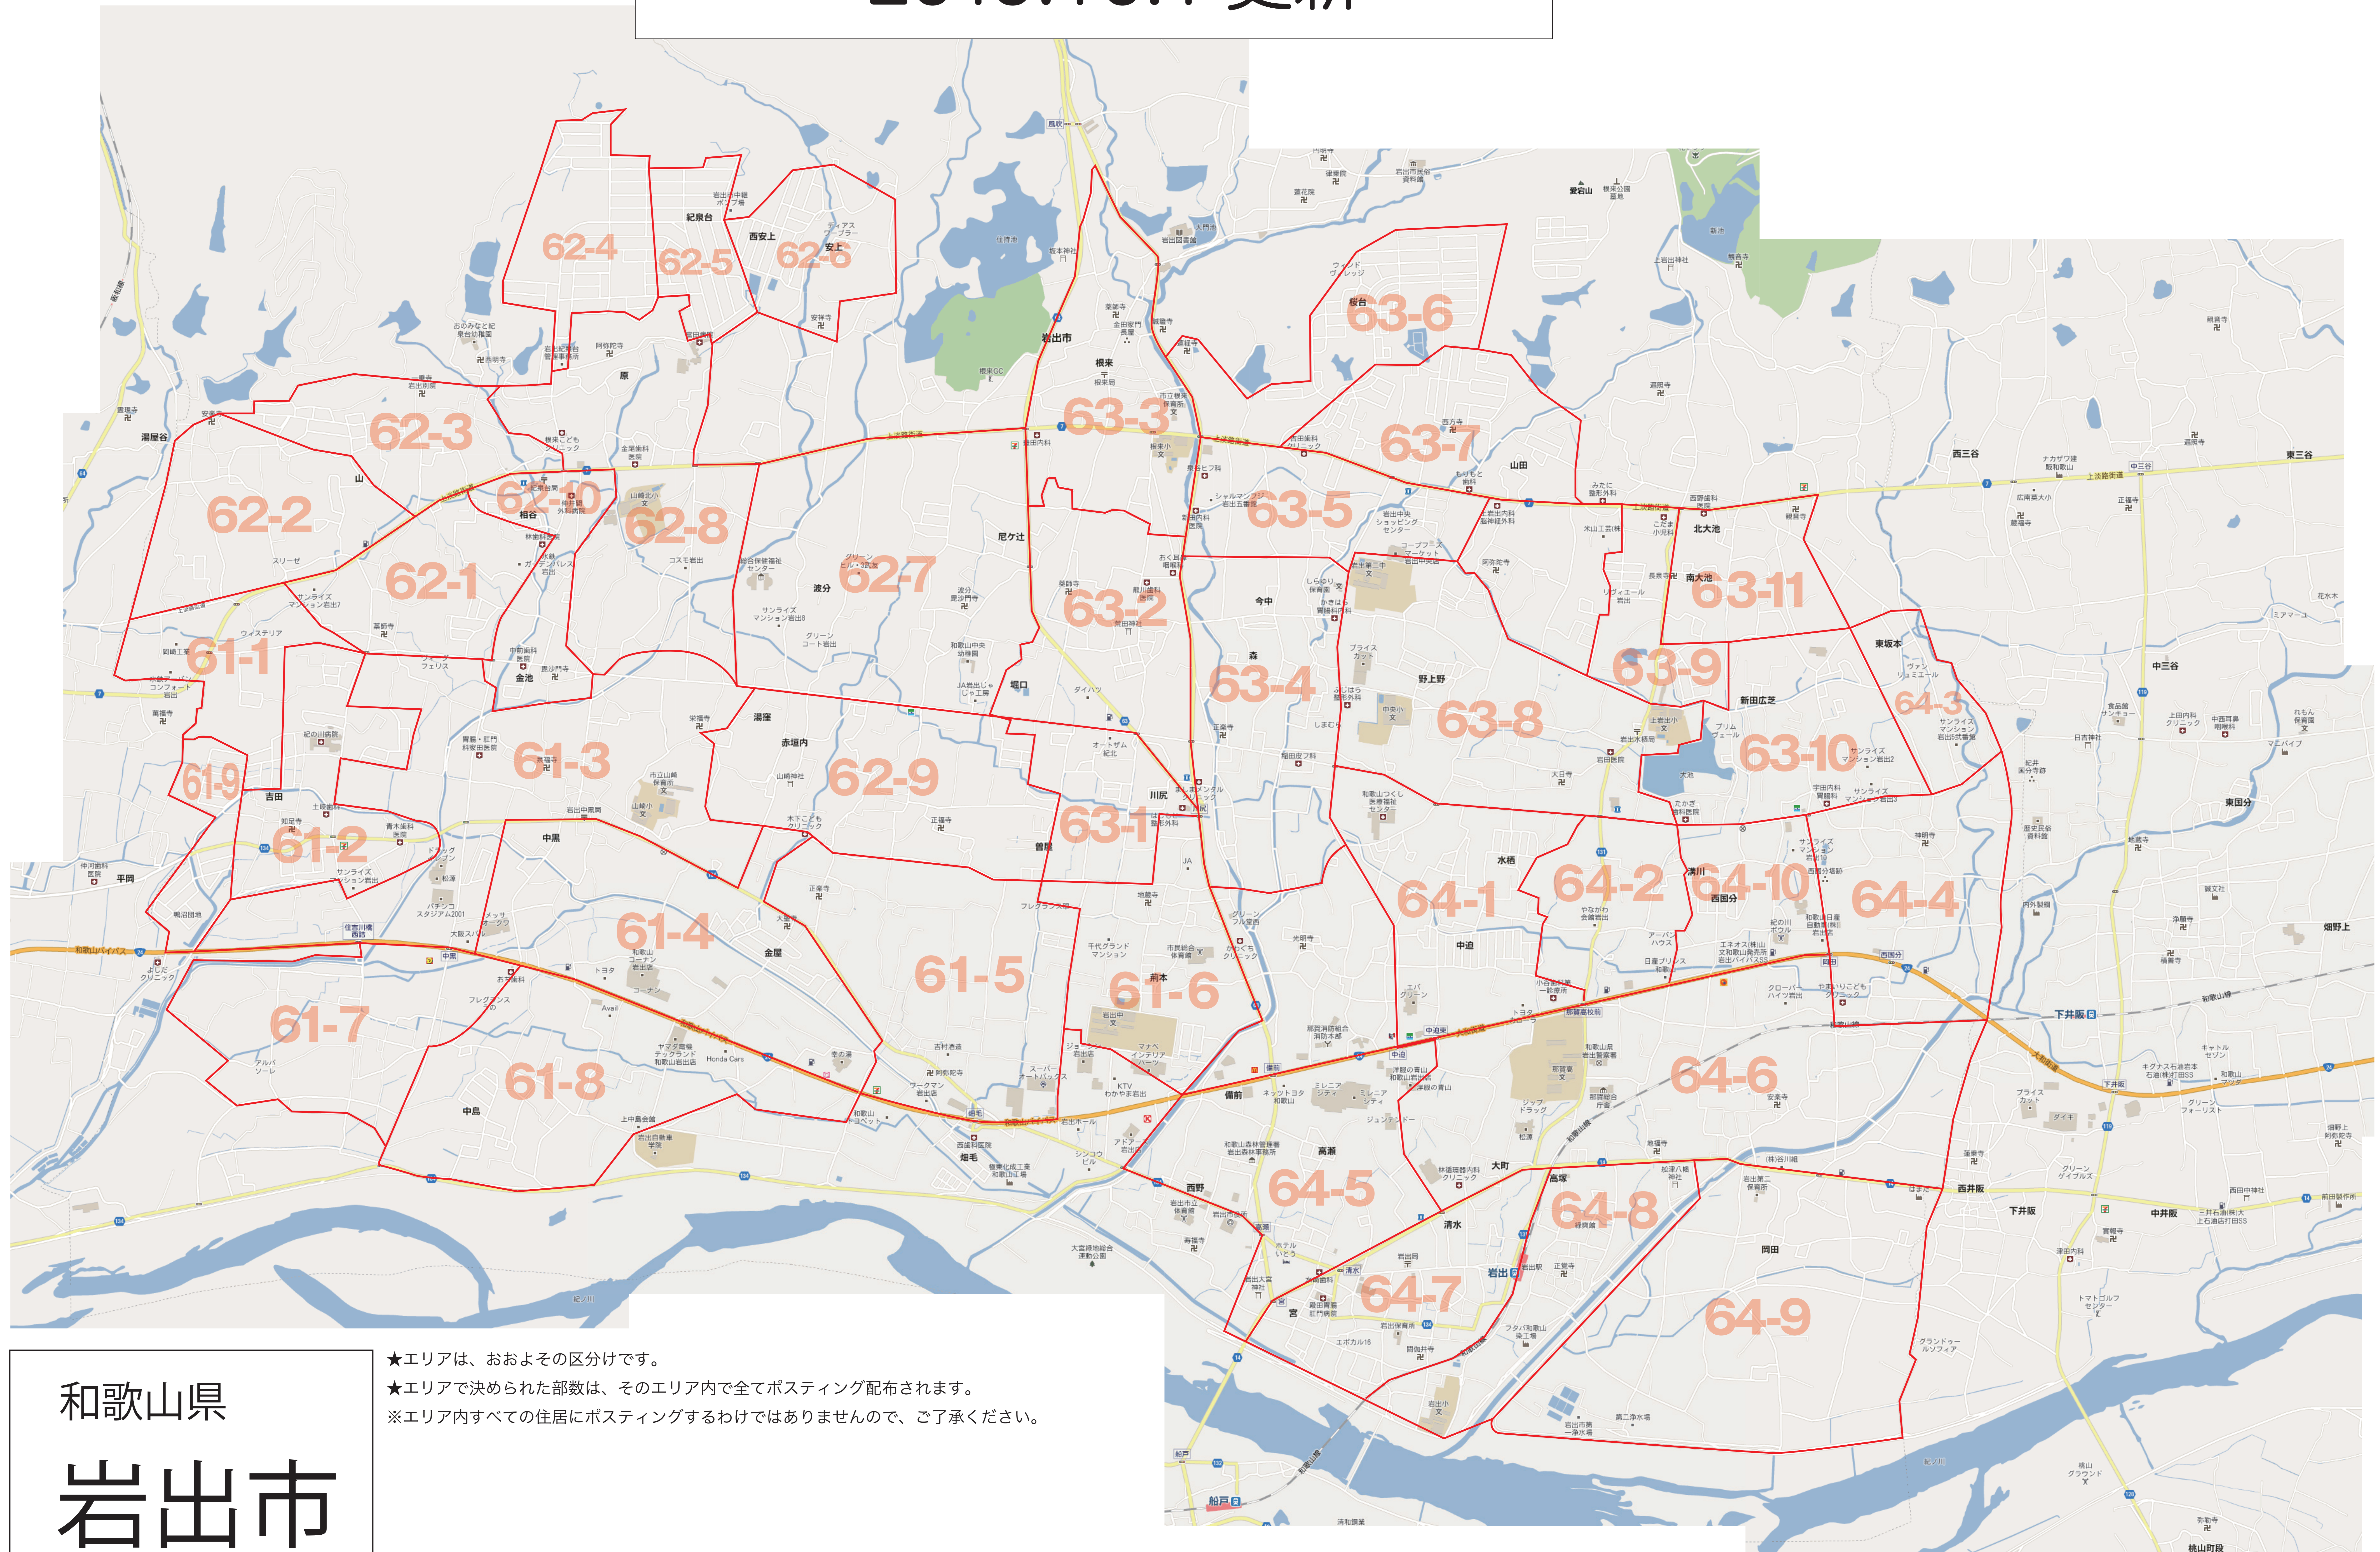

# 2019.10.1 更新

## 和歌山県 岩出市

- ★エリアは、おおよその分けです。
- ★エリアで決められた部数は、そのエリア内で全てポストに配布されます。
- ※エリア内すべての住居にポストを置くわけではありませんので、ご了承ください。